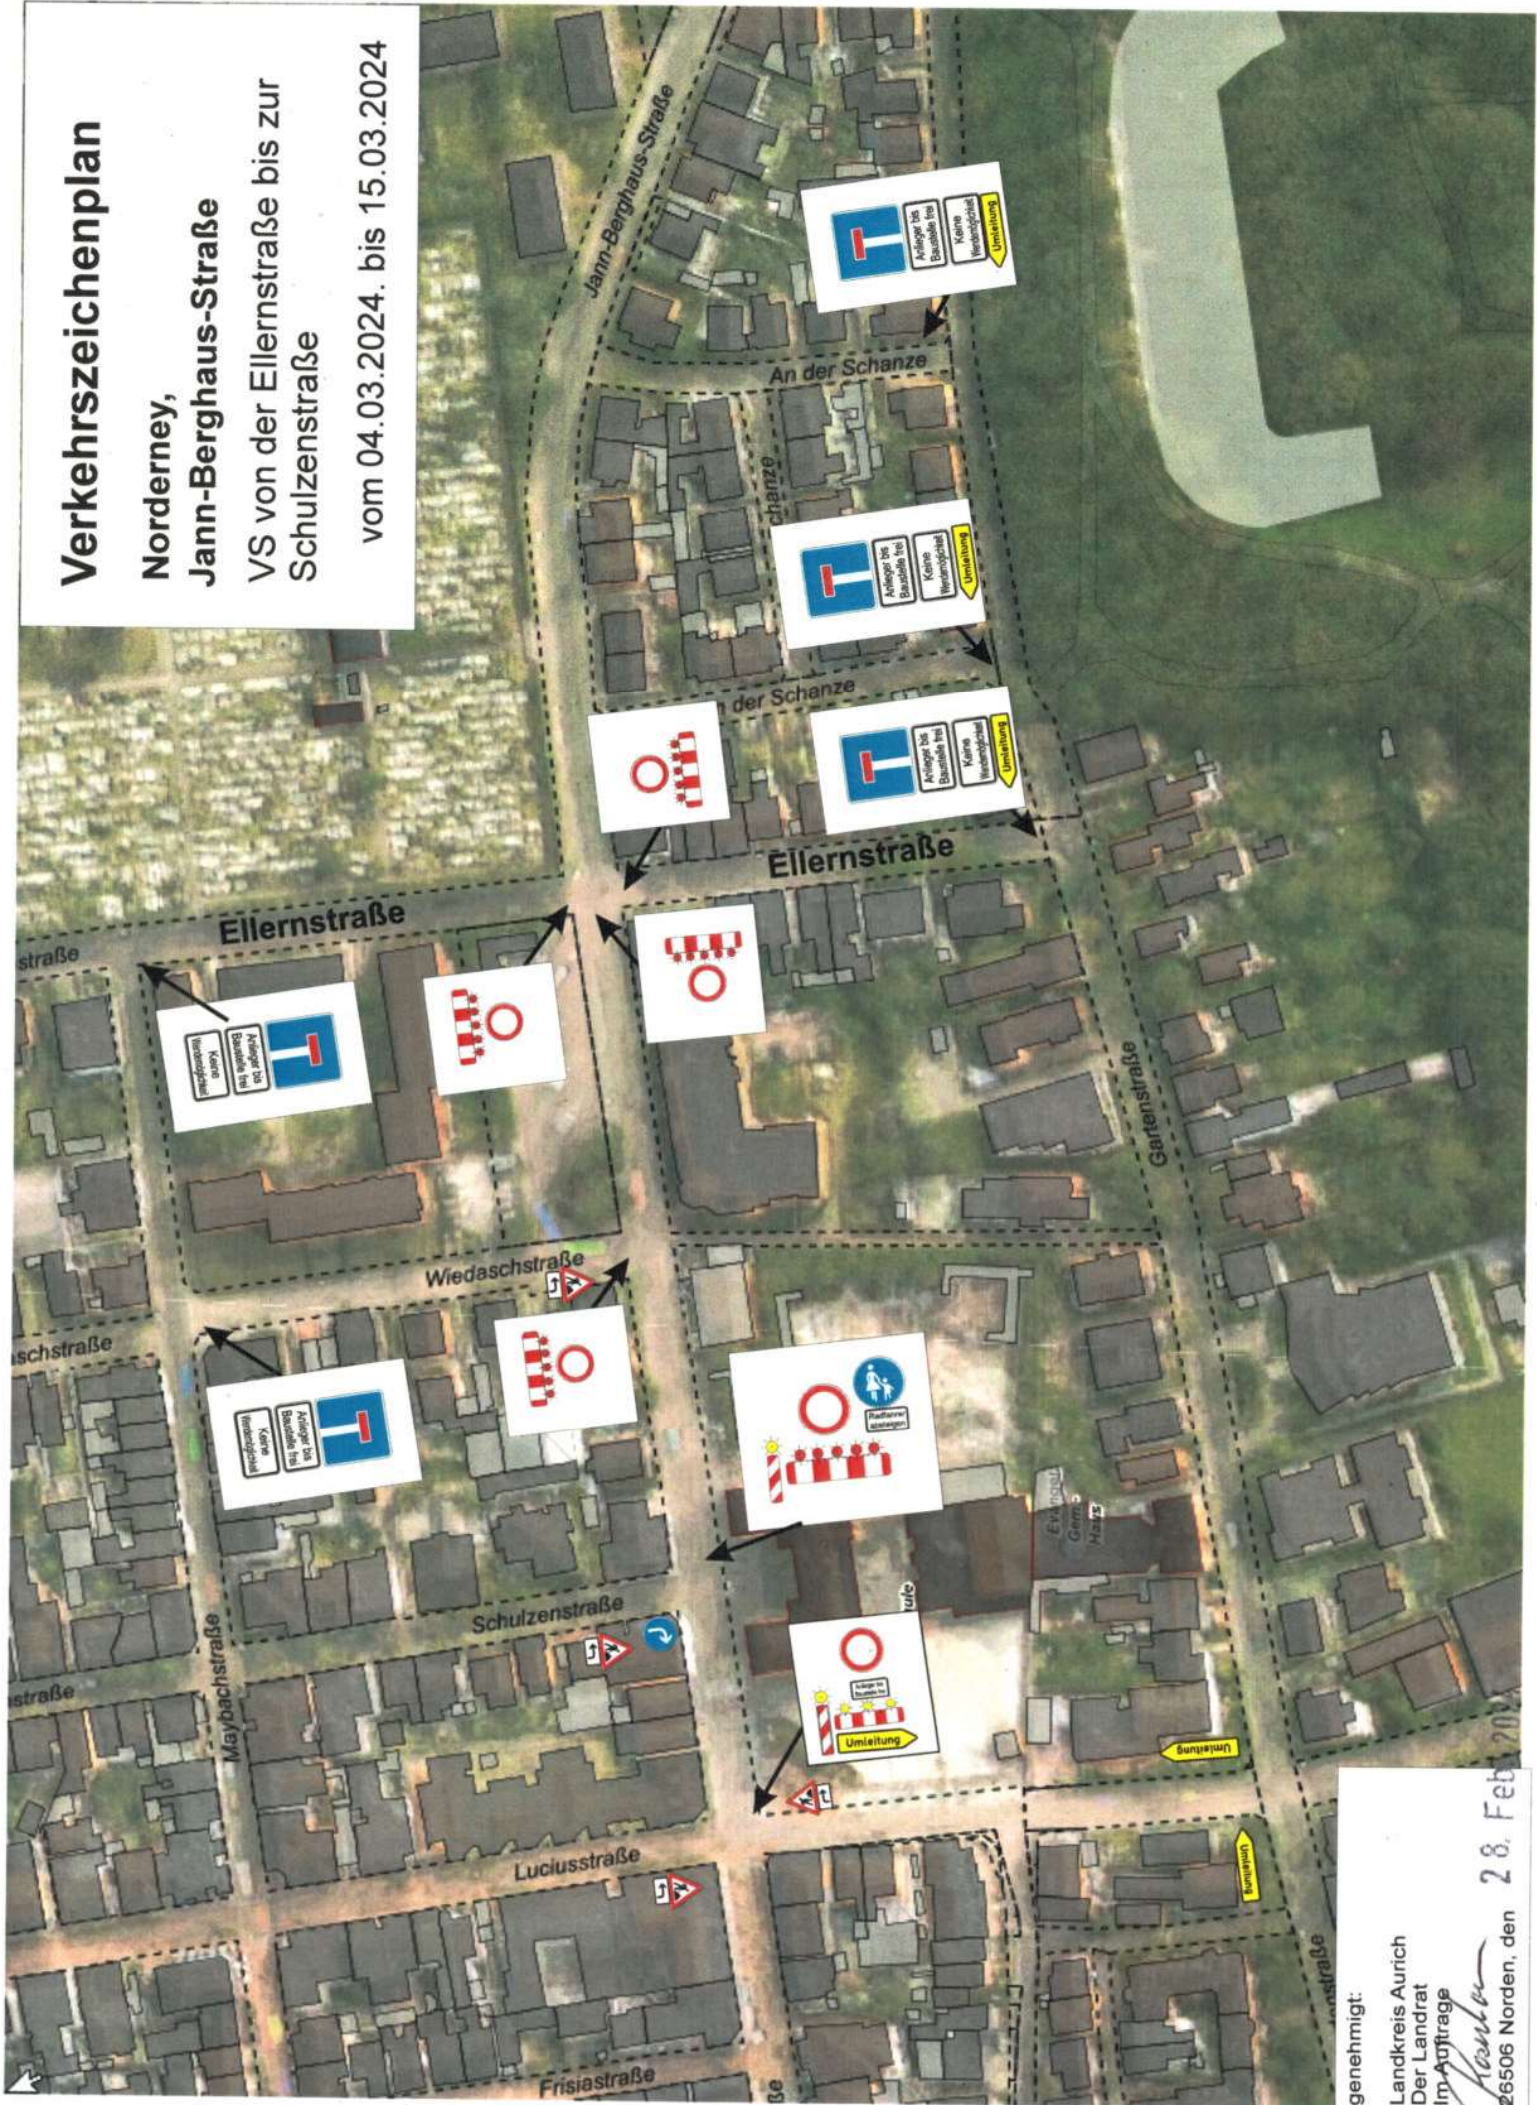

Verkehrszeichenplan

Norderney,

Jann-Berghaus-Straße

VS von der Ellernstraße bis zur Schulzenstraße

vom 04.03.2024. bis 15.03.2024

genehmigt:

Landkreis Aurich
Der Landrat
Im Auftrag

Korn
26506 Norden, den 28. Feb. 2024