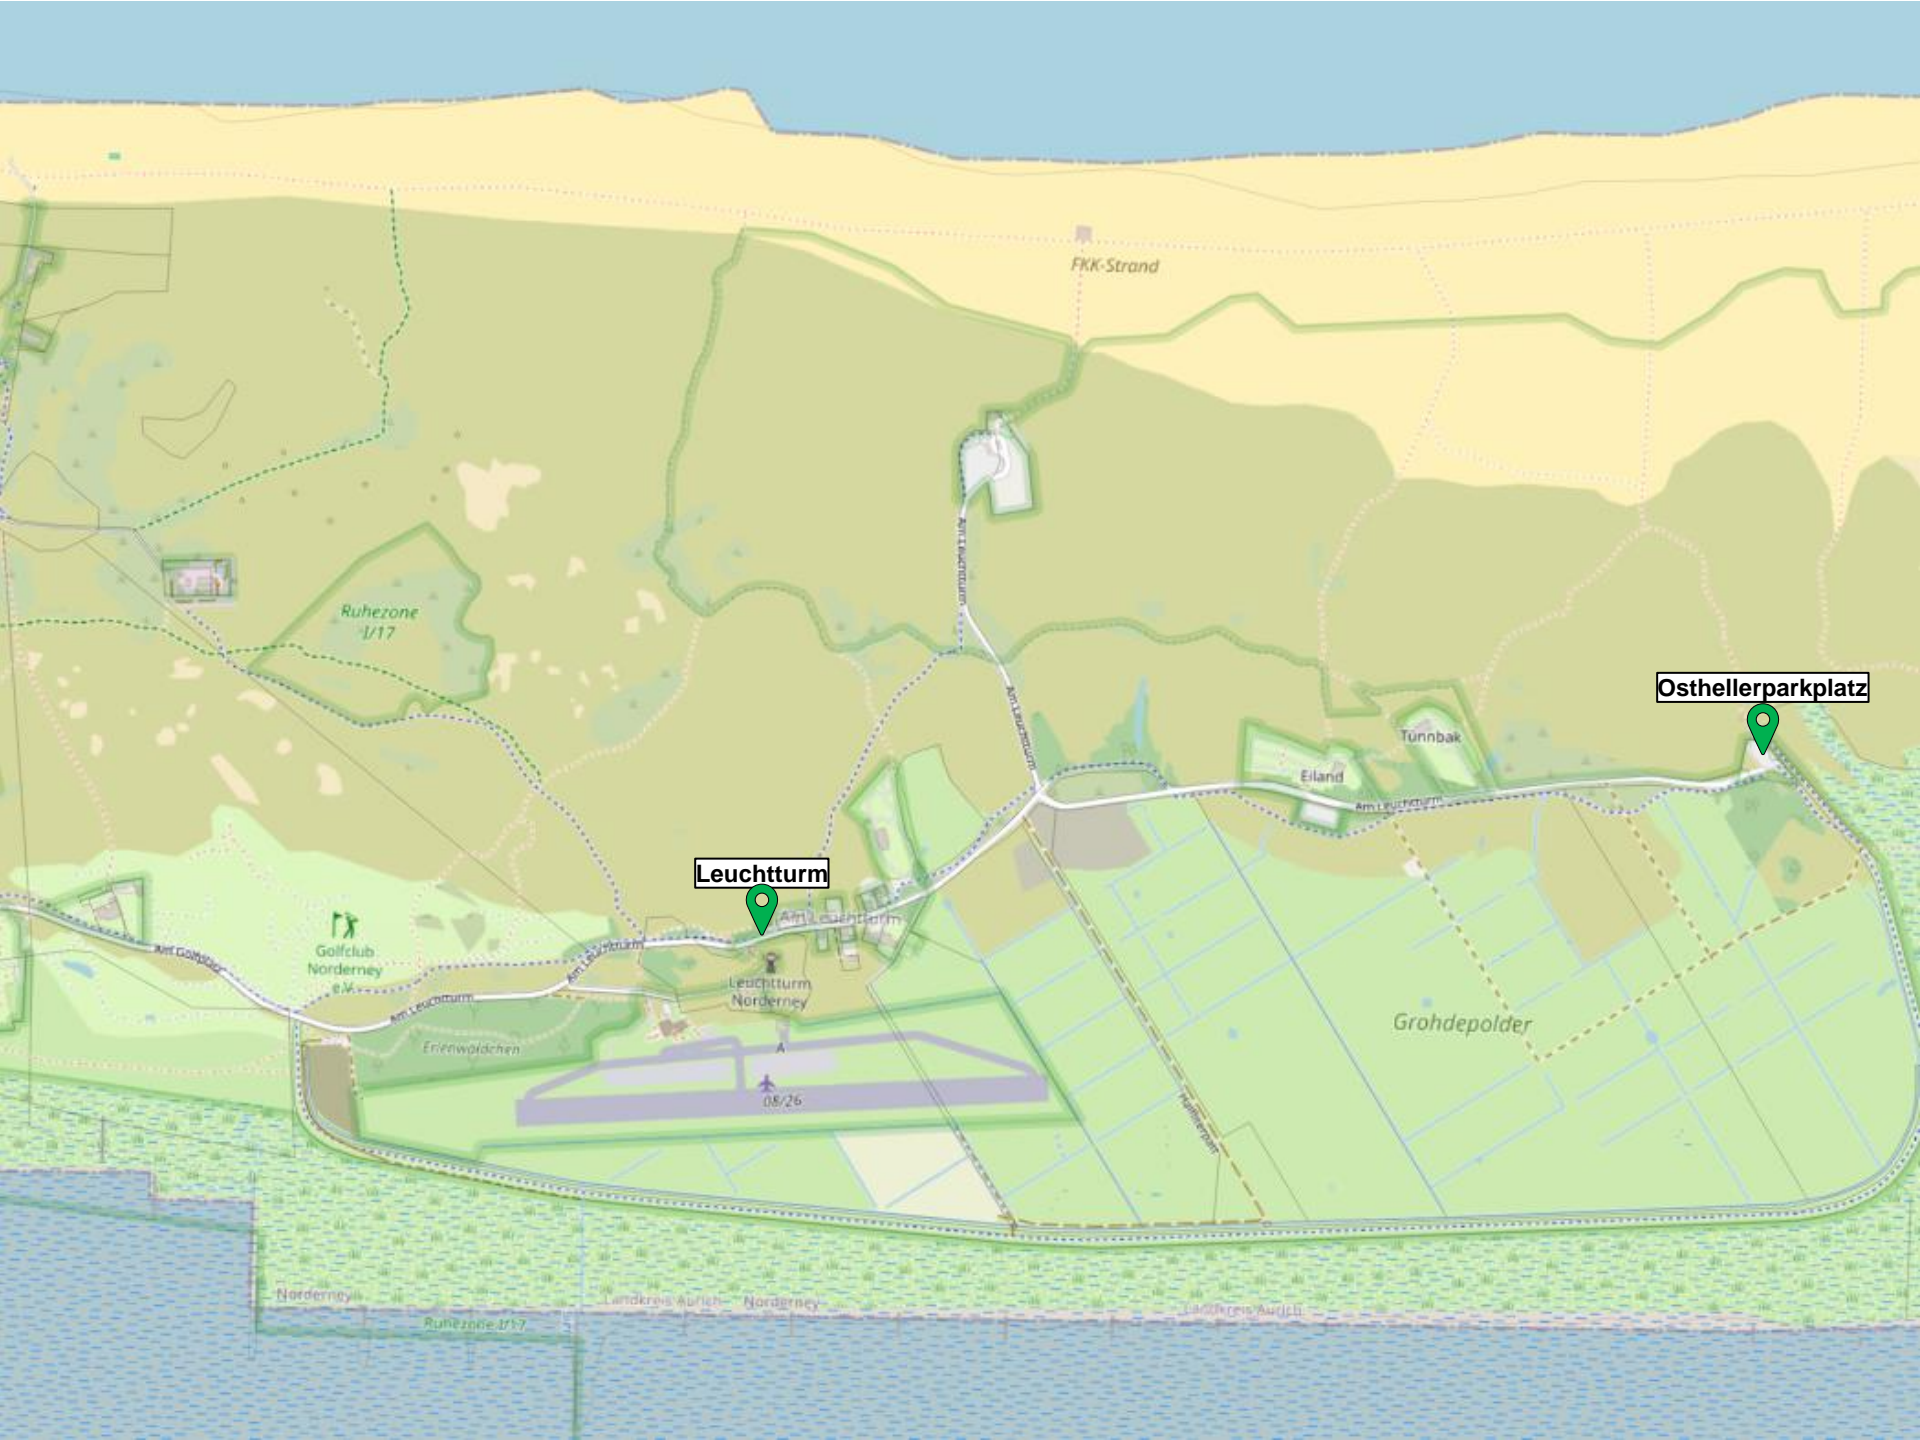

FKK-Strand

Ruhezone 1/17

Osthellerparkplatz

Leuchtturm

Golfclub Norderney e.V.

Tünnbak

Eiland

Grohdepolder

Leuchtturm Norderney

08/26

Norderney

Landkreis Aurich

Norderney

Landkreis Aurich

Ruhezone 1/17